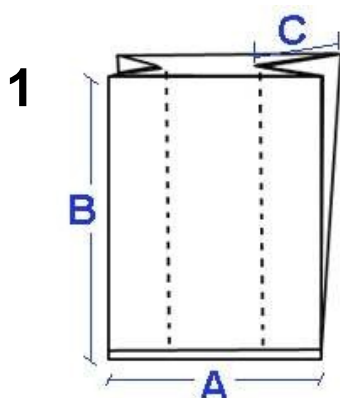

Disszipatív szemeteszsák

(Cikkszám: 3110.8x)

Tartósan disszipatív polietilén fólia*

Megfelel az IEC 61340-5-1 szabványnak

Forrasztható

Újrahasznosítható

Rózsaszín

Szabvány feliratok:

Terméknév, ESD jel, újrahasznosítható jel és Lot-szám

Cikkszám	Méreték [mm]	Vastagság [µm]	Úrtartalom [liter]	Mennyiség (zsák/tekercs)	Felhasználás	Kép
3110.850	300 + 200 x 600 (A + 2xC x B)	20	30	500	szemétkosárhoz Cikkszám: 5180.850	1
3110.850.1	700 x 1100 (A x B)	60	120	100	szemétkosárhoz Cikkszám: 5180.851	2
3110.850.2	380 + 320 x 1100 (A + 2xC x B)	60	120	100	szemétkosárhoz Cikkszám: 5180.851	1
3110.852.1	750 + 550 x 1800 (A + 2xC x B)	80	240 - 300	75	szeméttárolóhoz Cikkszám: 5180.852	1
3110.853	750 + 750 x 1800 (A + 2xC x B)	80	600 - 700	75	szemetes kocsihoz Cikkszám: 5180.M600	1