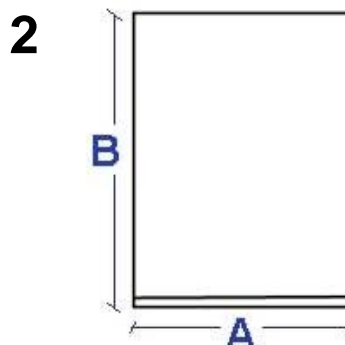

Disszipatív szemeteszsák

(Cikkszám: 3110.8x)

Tartósan disszipatív polietilén fólia*

Megfelel az IEC 61340-5-1 szabványnak

Forrasztható

Újrahasznosítható

Rózsaszín

Szabvány feliratok:

Terméknév, ESD jel, újrahasznosítható jel és Lot-szám

Cikkszám	Méreték [mm]	Vastagság [µm]	Úrtartalom [liter]	Mennyiség (zsák/tekercs)	Felhasználás	Kép
3110.850	300 + 200 x 600 (A + 2xC x B)	20	30	500	szemétkosárhoz Cikkszám: 5180.850	1
3110.850.1	700 x 1100 (A x B)	60	120	100	szemétkosárhoz Cikkszám: 5180.851	2
3110.850.2	380 + 320 x 1100 (A + 2xC x B)	60	120	100	szemétkosárhoz Cikkszám: 5180.851	1
3110.852.1	750 + 550 x 1800 (A + 2xC x B)	80	240 - 300	75	szeméttárolóhoz Cikkszám: 5180.852	1
3110.853	750 + 750 x 1800 (A + 2xC x B)	80	600 - 700	75	szemetes kocsihoz Cikkszám: 5180.M600	1