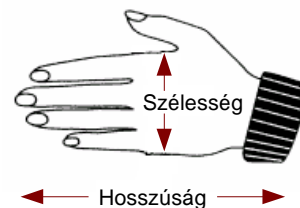

Disszipatív kesztyű (Cikkszám: 8745.PS500.x)

Bőr kesztyű Poliészter hátoldal

Disszipatív

Tartós bőrből készült belső rész

Szín:	Fehér
Anyag:	Tenyérrész: Bőr, vastagság: 1mm Hátoldal: Fehér poliészter szál szénszállal 10mm-es sorokban

Méret	Színkód	Hossz [cm]	Szél. [cm]
Small	sárga	22	8,4
Medium	piros	23	8,8
Large	fehér	24	9,2
XLarge	kék	25	9,6

Méret címke a balkezes kesztyű belsejében található

Mosási útmutató:

Ajánlott a kesztyűt szárazon tisztítani.

Elektronikai tulajdonságok:

	Teszt módszer	Jellemző értékek
Földelési pontig mért ellenállás (személy) viseléskor R_{gp}	IEC 61340-2-3	$< 1 \times 10^8 \Omega$